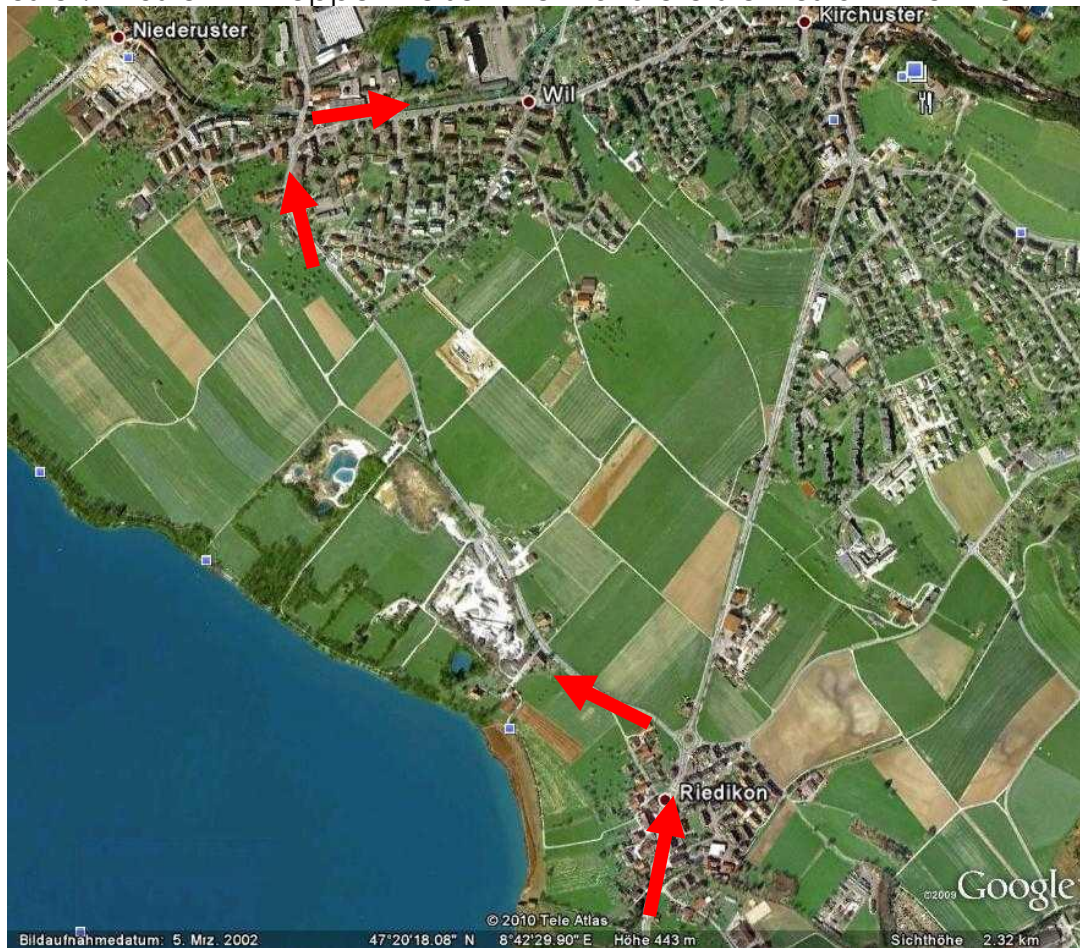

Weg zur Kirche Uster von der Forchstrasse A 52

Forchstrasse Ausfahrt Esslingen/Mönchaltorf nehmen, dann rechts Richtung Mönchaltorf. Gerade aus durch Mönchaltorf bis zum Kreisel dann rechts nach Riedikon

In Riedikon nach der Tankstelle Agrola im Kreisel die dritte Ausfahrt Richtung Niederuster. In Uster im Doppel Kreisel zweimal die erste Ausfahrt nehmen

Nach wenigen Metern sehen Sie den Parkplatzanweiser