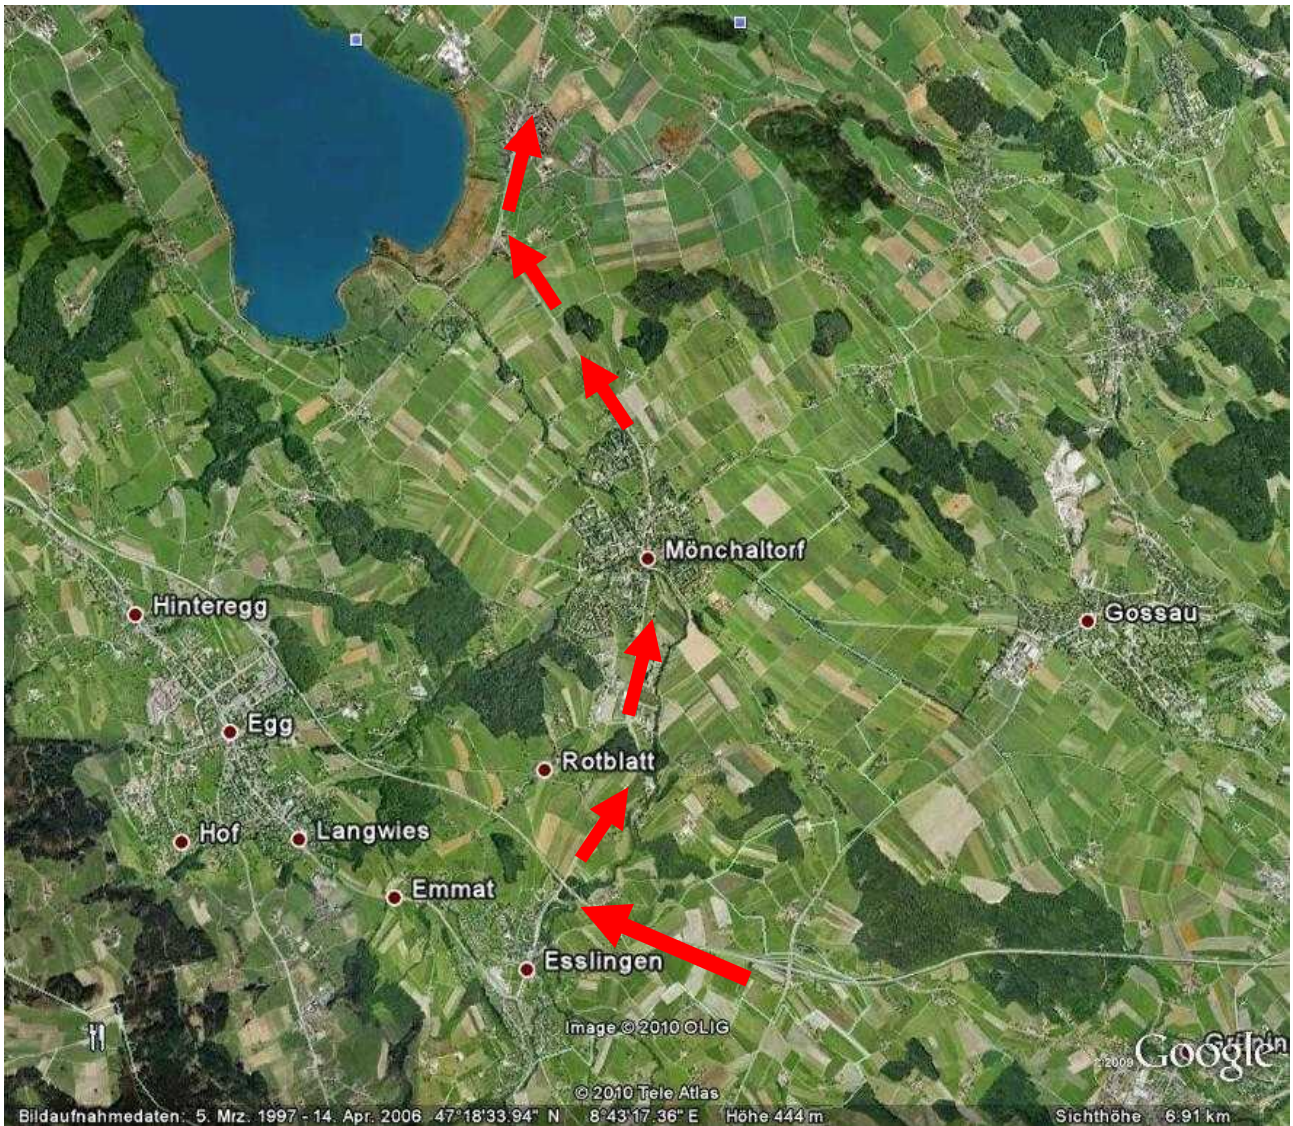

Weg zur Kirche Uster von der Forchstrasse A 52

Forchstrasse Ausfahrt Esslingen/Mönchaltorf nehmen, dann rechts Richtung Mönchaltorf. Gerade aus durch Mönchaltorf bis zum Kreisel dann rechts nach Riedikon

In Riedikon nach der Tankstelle Agrola im Kreisel die dritte Ausfahrt Richtung Niederuster. In Uster im Doppel Kreisel zweimal die erste Ausfahrt nehmen

Nach wenigen Metern sehen Sie den Parkplatzanweiser